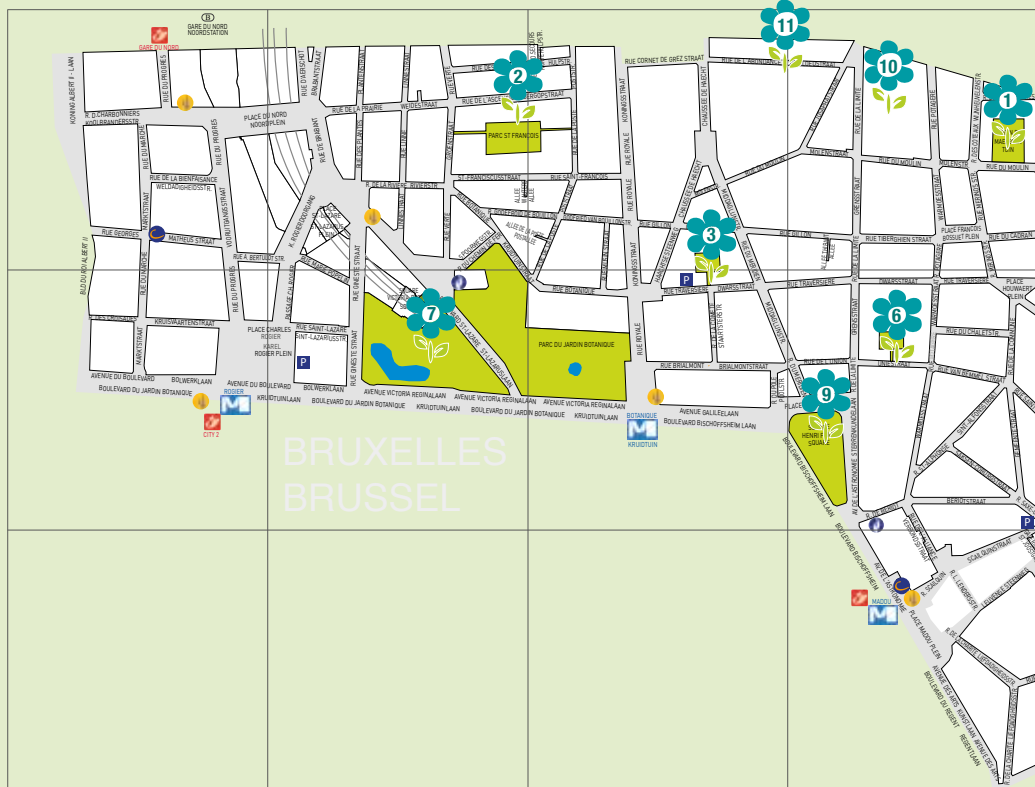

www.tennoey.be

- Ateliers, spectacles, ...

Les espaces verts de Saint-Josse

1. Jardin du Maelbeek

Ouvert du lundi au samedi de 12h à 19h
Fermeture à 18h le dimanche

2. Parc Saint-François

Ouvert tous les jours de 09h
à la tombée de la nuit
(au plus tard 21h)

3. Jardin Traversière

Ouvert de 10h à 18h

4. Square Armand Steurs

Ouvert tous les jours de 09h
à la tombée de la nuit
(au plus tard 21h)
Fermé en cas d'intempéries

5. Square Delhaye (Le P'tit Boule)

Ouvert tous les jours de 09h
à la tombée de la nuit
(au plus tard 21h)
Fermé en cas d'intempéries