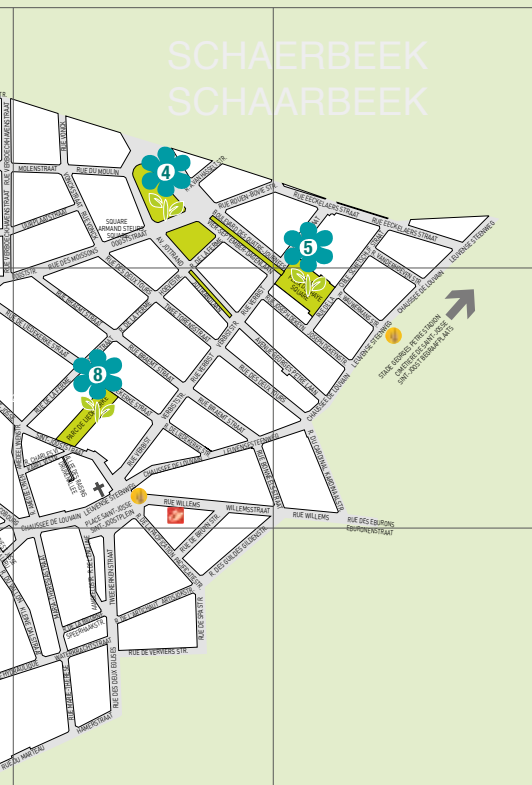

3. Jardin Traversière

Ouvert de 10h à 18h

4. Square Armand Steurs

Ouvert tous les jours de 09h
à la tombée de la nuit
(au plus tard 21h)
Fermé en cas d'intempéries

5. Square Delhaye (Le P'tit Boule)

Ouvert tous les jours de 09h
à la tombée de la nuit
(au plus tard 21h)
Fermé en cas d'intempéries

8. Parc de Liedekerke

(gestion Bruxelles Environnement)
de 10h à 17h30 (01.10 > 31.03) et de 10h à
18h (01.04 > 30.09)

9. Square Henri Frick

(gestion Bruxelles Environnement)
de 10h à 18h (01.10 > 31.03) et de 09h à 21h (01.04 > 31.08)