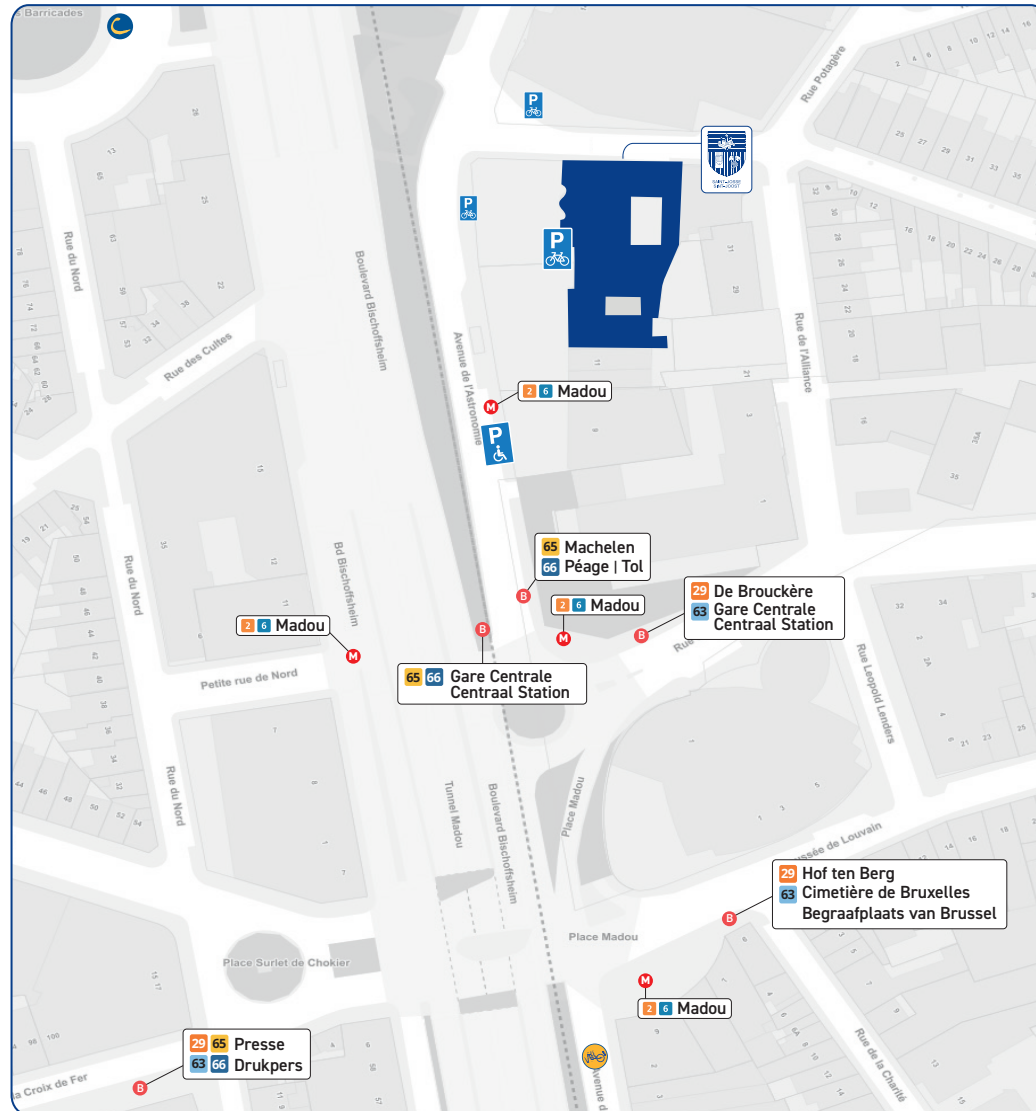

Fiche d'accessibilité / Bereikbaarheidsfiche

Maison communale de Saint-Josse-ten-Noode Gemeentehuis van Sint-Joost-ten-Node

○ STIB | MIVB

M **2** **6** **B** **29** **63** **65** **66**